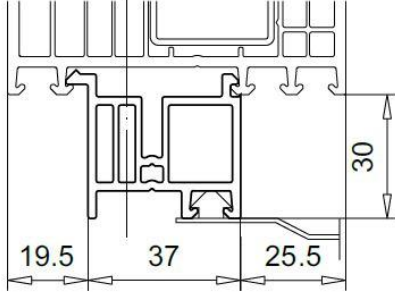

VEKA Softline 82 MD

Flügel 84 / Blendrahmen 83

Fensterbankanschluss 30 mm mittig