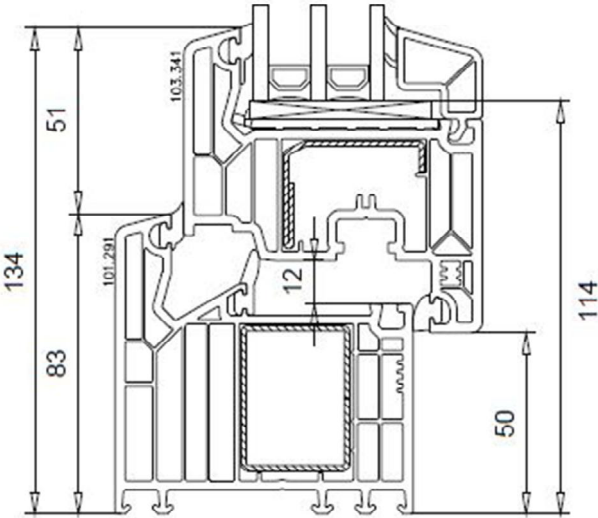

VEKA Softline 82 MD

Flügel 84 / Blendrahmen 83

Fensterbankanschluss 30 mm mittig