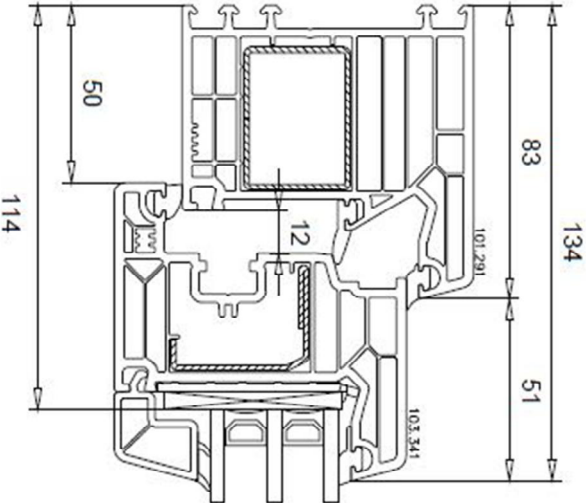

VEKA Softline 82 MD

Flügel 84 / Blendrahmen 83

Fensterbankanschluss 30 mm mittig