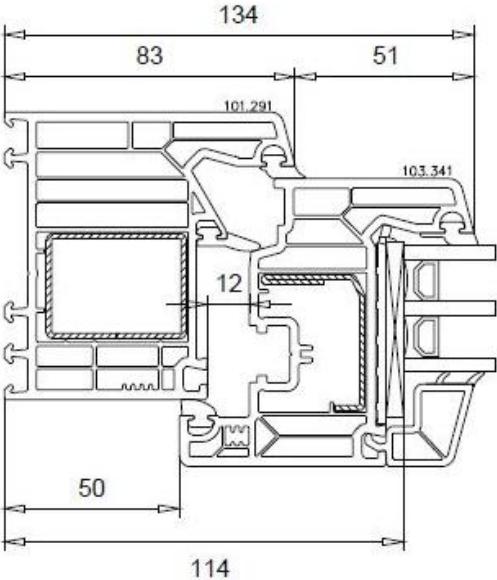

VEKA Softline 82 MD

Flügel 84 / Blendrahmen 83

Fensterbankanschluss 30 mm mittig