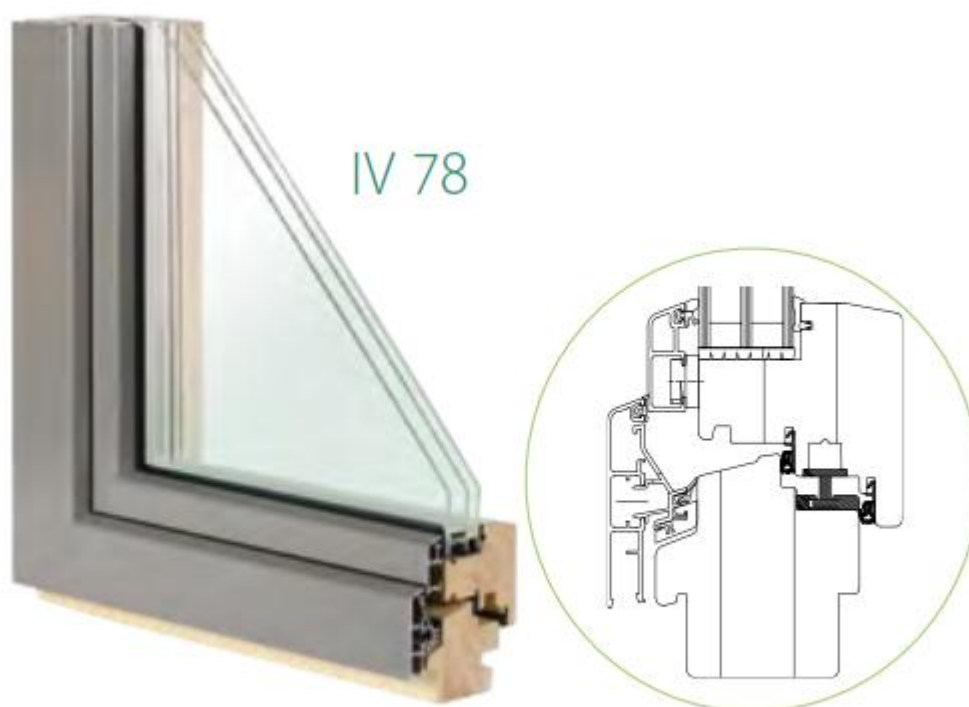

Die wetterfeste Aluminiumschale
schützt Flügel und Rahmen
dauerhaft vor Witterungseinflüssen.

flächenbündig

flächenversetzt

+ FÜR KLARE OPTIK

Moderne Ausführung sowohl in flächenbündiger
als auch in flächenversetzter Ansicht möglich.