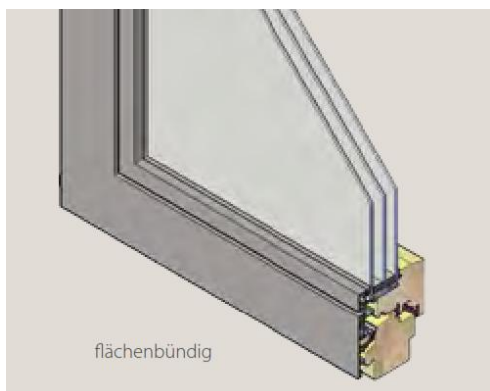

Die wetterfeste Aluminiumschale
schützt Flügel und Rahmen
dauerhaft vor Witterungseinflüssen.

flächenbündig

flächenversetzt

+ FÜR KLARE OPTIK

Moderne Ausführung sowohl in flächenbündiger
als auch in flächenversetzter Ansicht möglich.